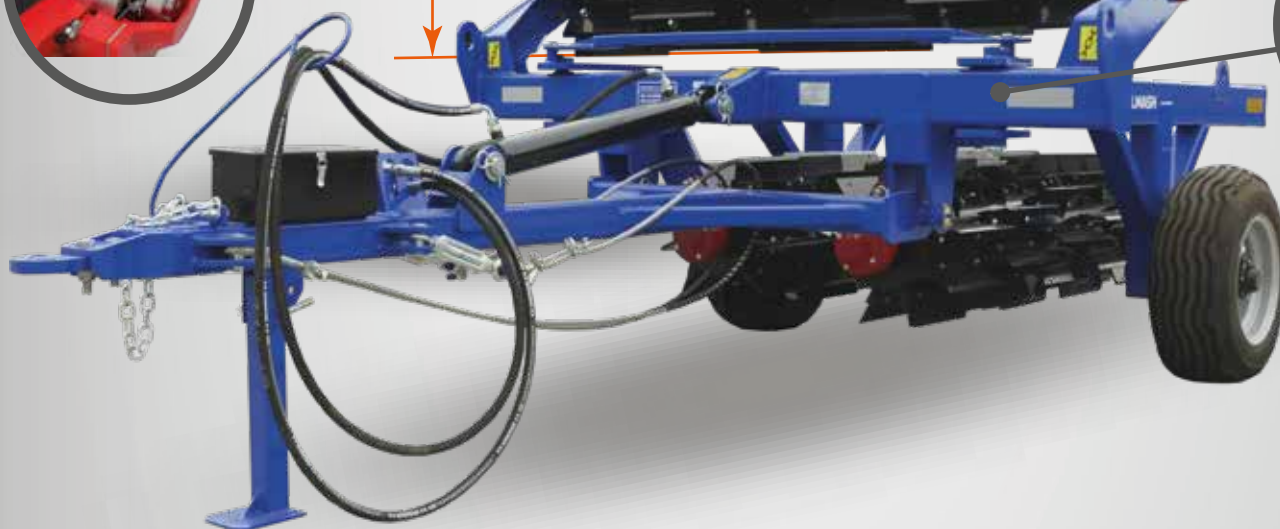

Розміри та вага

Вага, кг 2200/2500

Ширина захвату, м 6

Технічні характеристики

Потужність трактора, к.с. 80

Робоча швидкість, км/год 15-25

Продуктивність

Продуктивність, га/год 4,8-7,2