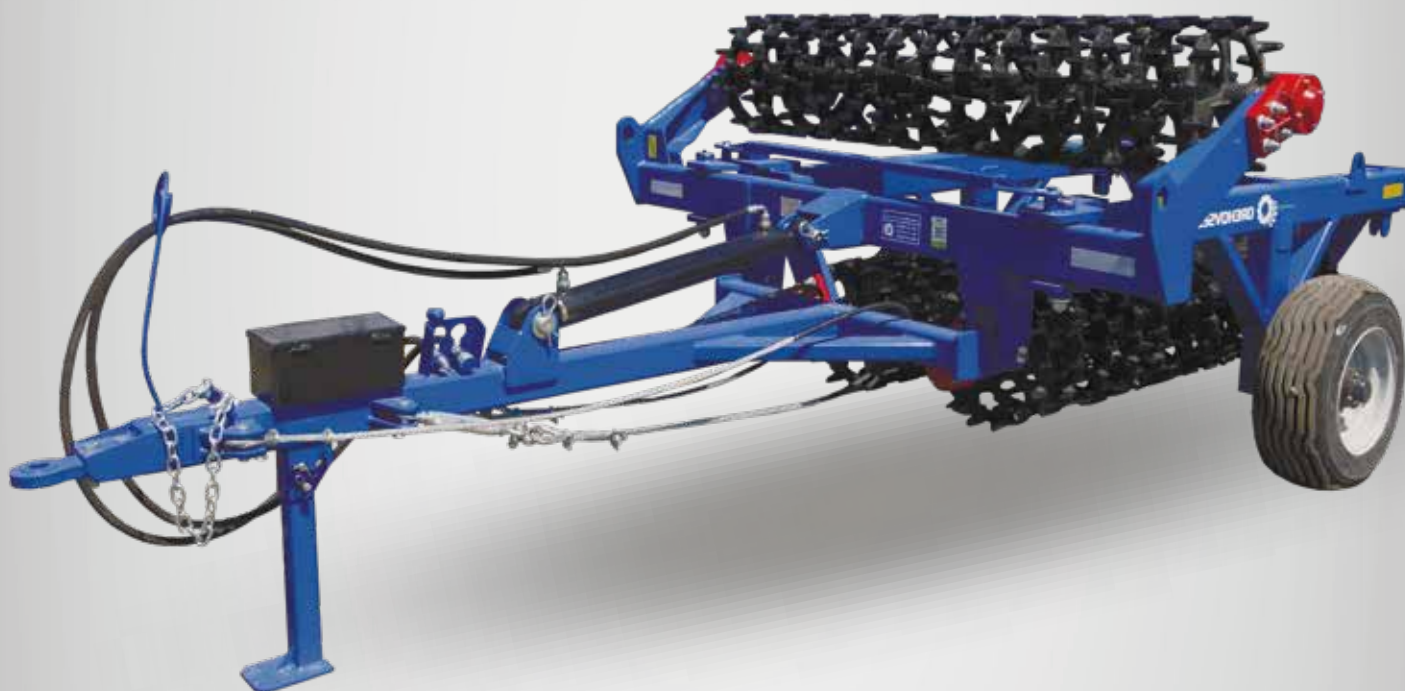

КАТОК ПРИКОЧУЮЧИЙ ККШ-6

Розміри та вага

Вага, кг **2200/2500**

Ширина захвату, м **6**

Технічні характеристики

Потужність трактора, к.с. **80**

Робоча швидкість, км/год **15-25**

Продуктивність