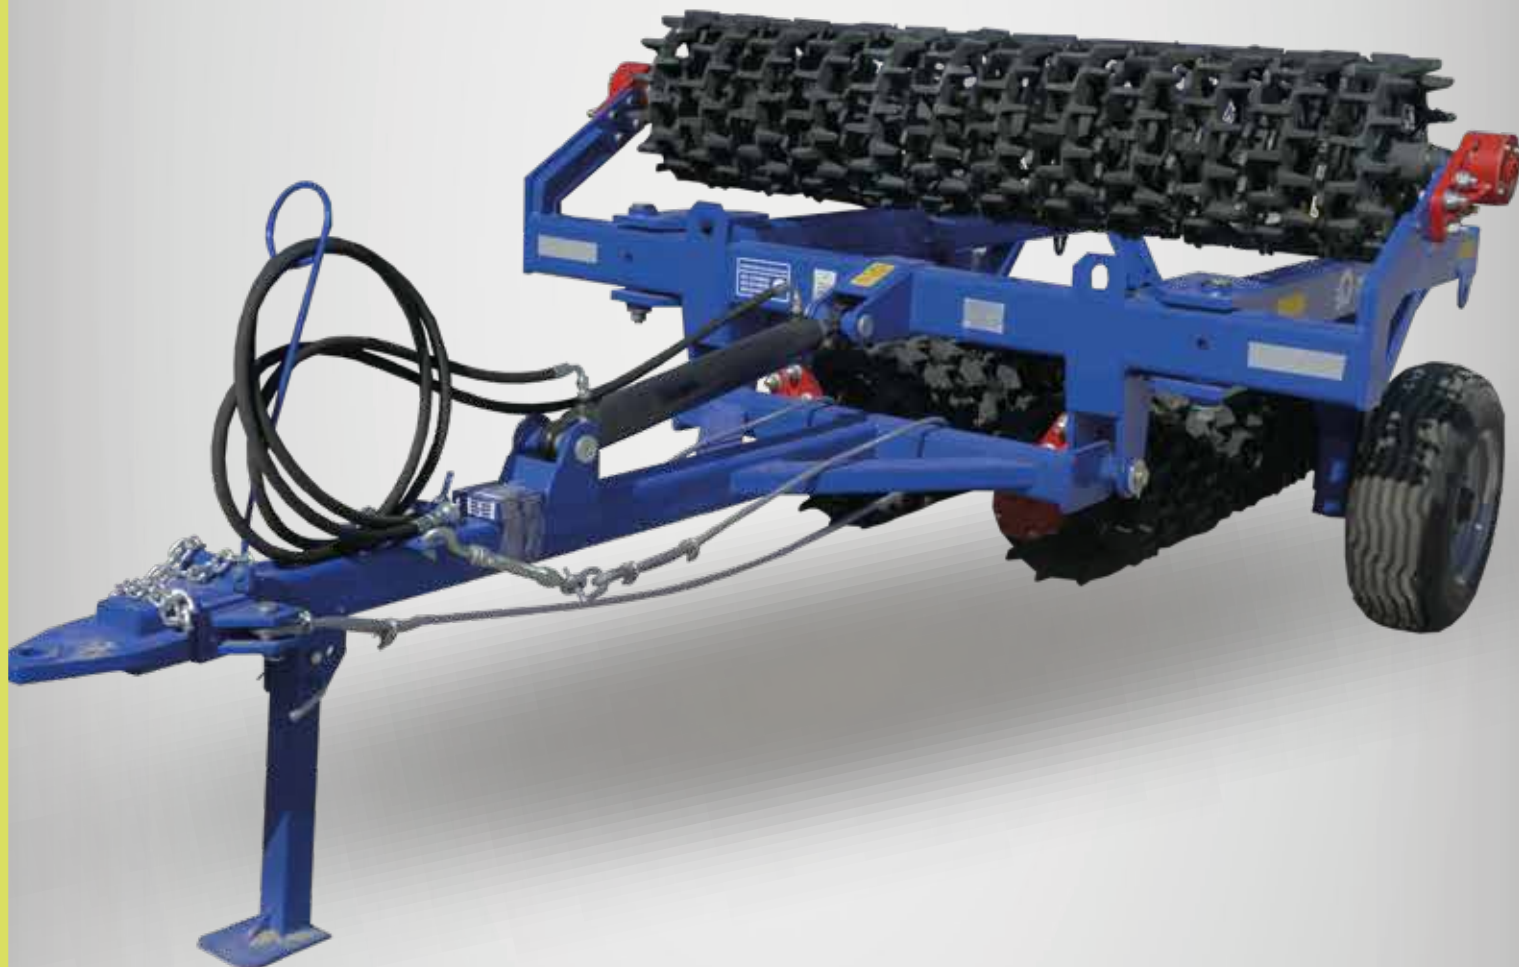

КАТОК ПРИКОЧУЮЧИЙ КЗШ-6

Розміри та вага	
Вага, кг	2200/2500
Ширина захвату, м	6
Технічні характеристики	
Потужність трактора, к.с.	80
Робоча швидкість, км/год	15-25
Продуктивність	
Продуктивність, га/год	4,8-7,2