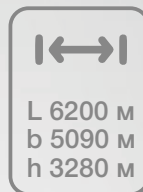

## ОЧИСНИК ВОРОХУ ОВУ-25

Електричні параметри	
Сумарна потужність двигунів, кВт	9,5
Розміри та вага	
Вага, кг	1 956
Транспортні габарити, Д*Ш*В, м	4,64x2,145x3,28
Габарити в робочому положенні, Д*Ш*В, м	5,09x6,2x3,28
Продуктивність	
Продуктивність по пшениці, т/г.	25