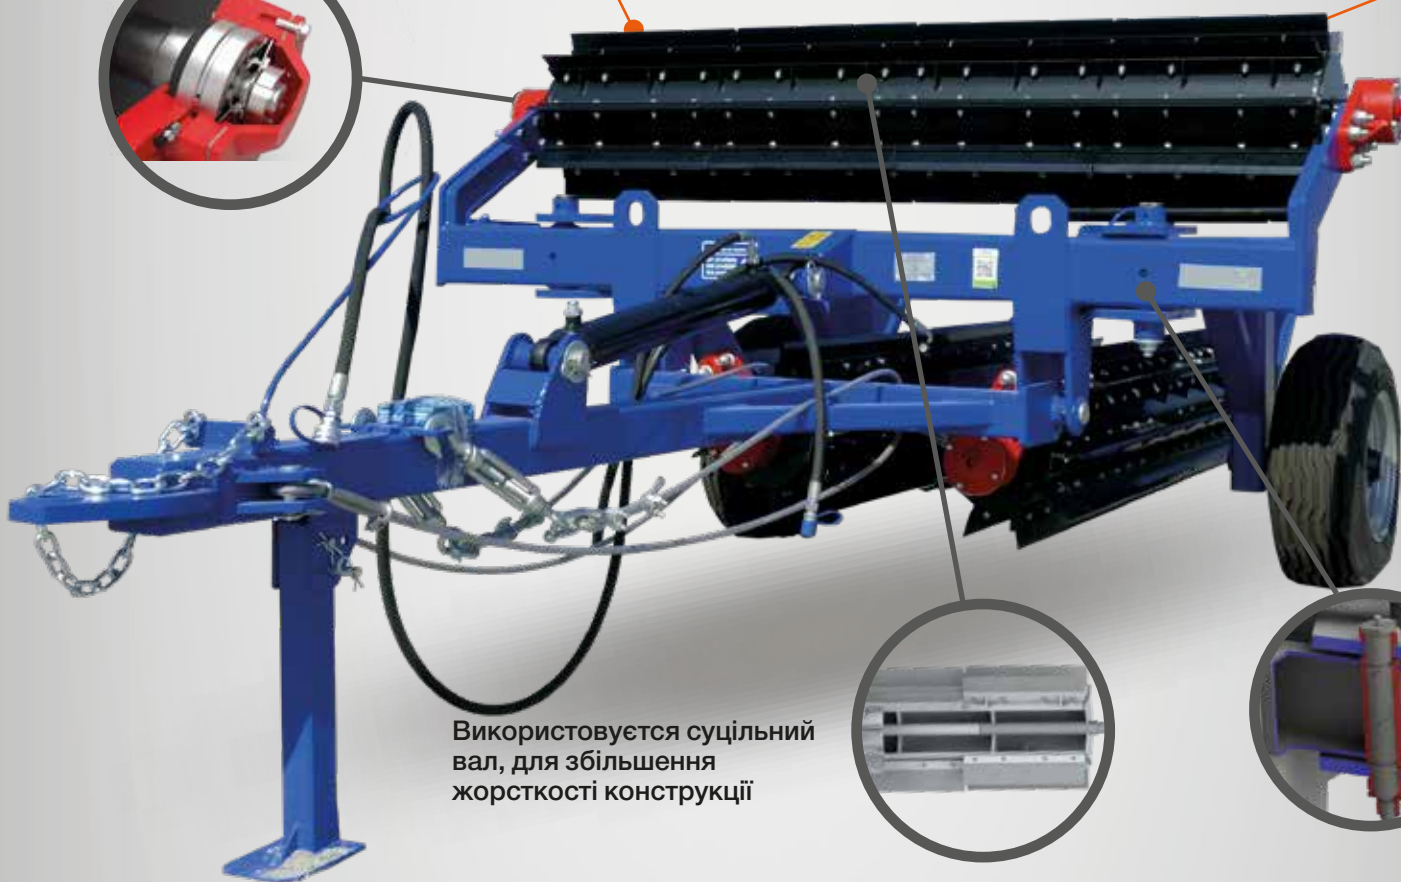

L 4800 мм
b 2500 мм
h 1600 мм

245 000 грн

9 рядів, двосторонніх рубаючих ножів,
 10мм товщиною. 6 сегментів в ряду

Можливе розташування ножів барабану в
 шаховому порядку по евольвенті, або прями

Використовується суцільний
 вал, для збільшення
 жорсткості конструкції