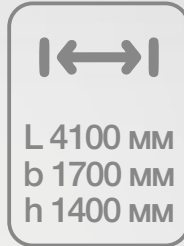

Довжина, мм	2810
Ширина, мм	1700
Висота, мм	475

Технічні характеристики

Потужність трактора, к.с.	30
Транспортна швидкість, км/год	20
Кут розвантаження, град.	50
Вантажопідйомність, кг	2000
Об'єм кузова, м ³	2,3

10 км/ч
km/h

L 4100 мм
b 1700 мм
h 1400 мм

2000 кг

115 000грн

Інерційні
гальма

тристороннє
вивантаження