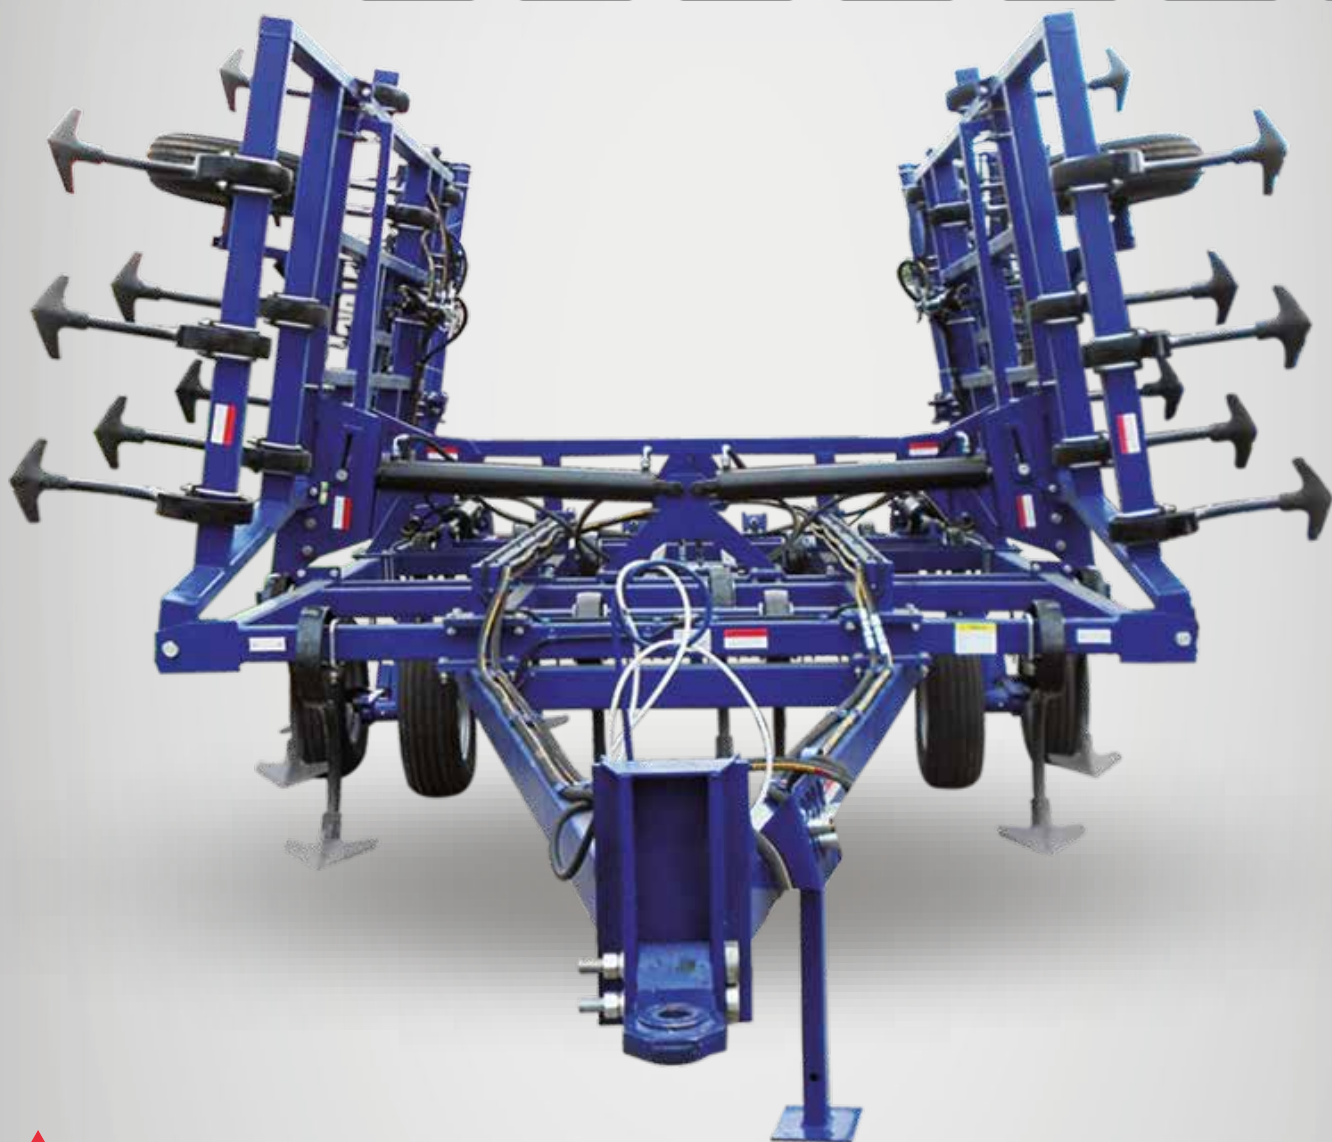

КУЛЬТИВАТОР КПП-6,9

6,9 м

Прицепний

5-15 см

10 км/год

120-175
к.с

6-6,5 га

L 8425 мм
b 4000 мм
h 2740 мм

BELLOTA

38 шт

545 000 грн

33 шт

600 000 грн

Розміри та вага

Вага, кг

3 443

Транспортні габарити, Д*Ш*В, м

8,425x 4x 2,74

Габарити в робочому положенні, Д*Ш*В, м

8,425x 6,9x 1,355

Ширина захвату, м

6,9

Технічні характеристики

Потужність трактора, к.с.