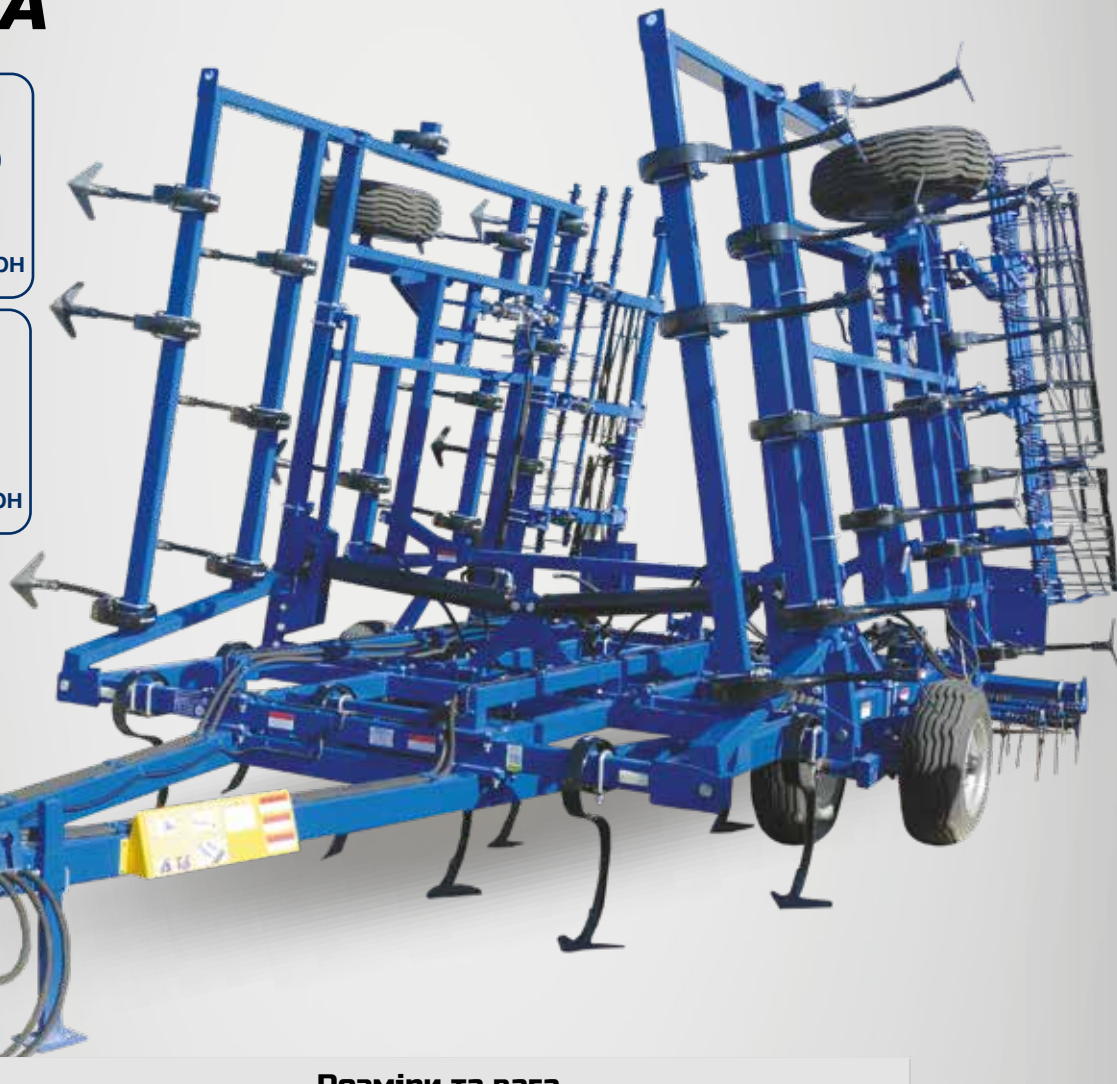

BELLOTA

46 шт

630 000 грн

39 шт

657 000 грн

Розміри та вага

Вага, кг	4 064
Транспортні габарити, Д*Ш*В, м	8,425x 4x3,45
Габарити в робочому положенні, Д*Ш*В, м	8,425x8,3x1,355
Ширина захвату, м	8,3

Технічні характеристики