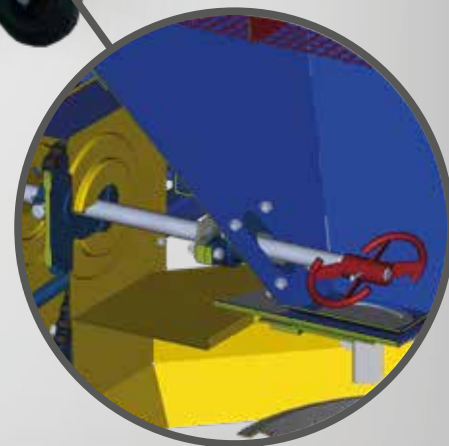

ОРИХІВСІЛЬМАШ

ТОВ «Оріхівсільмаш»
Код ЄДРПОУ 37260645
ІПН 372606408147

№ свідоцтва 100336366

п/р UA65313399000026005060728858 в
Запорізькому РУ АТ КБ "Приватбанк" м.
Запоріжжя МФО 313399

Юридична адреса:
70500, Запорізька обл., м.Оріхів,
вул.Привокзальна, б. 2ж
Поштова адреса:
70500, Запорізька обл., м.Оріхів,
вул.Привокзальна, б. 2ж

РОЗКИДАЧІ МІНЕРАЛЬНИХ ДОБРІВ - РМД-1000

від 80к.с

1000 кг

8,8-36
га\год.

18-24 м

L 1400 мм
b 2100 мм
h 1200 мм

< 20-1750
кг\га

> 340 кг

88 000 грн

Розміри та вага

Вага, кг	350
Габарити в робочому положенні, ДхШхВ,м	1,4x2,1x1,2
Технічні характеристики	
Потужність трактора, к.с.	80 и выше
Робоча швидкість, км/год	15
Транспортна швидкість, км/год	30
Вантажопідйомність, кг	1000
Ширина внесення добрив, м	18-24
Доза внесення, не менше, кг/га	20-1750
Частота обертання вала відбору, об/хвил	540
Продуктивність	
Продуктивність, га/год	8,8 - 36