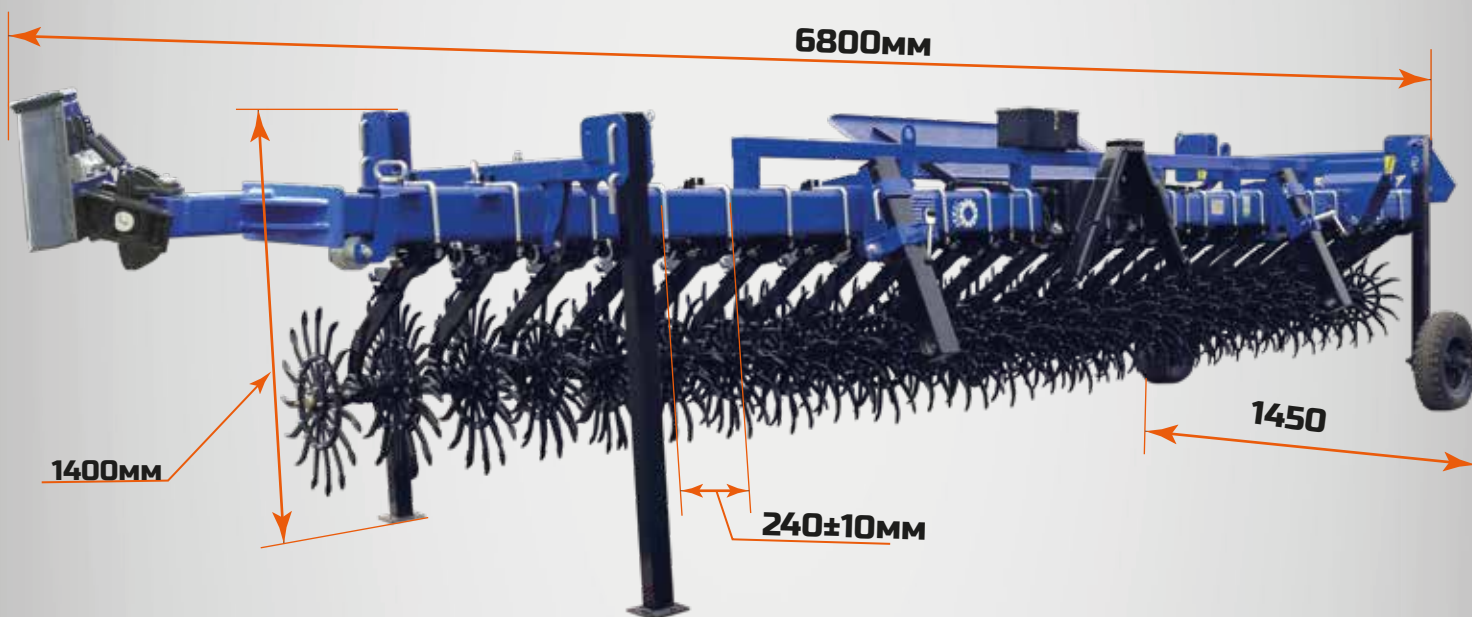

БОРОНА РОТАЦІЙНА БР-6

Розміри та вага

Вага, кг	1280
Транспортні габарити, Д*Ш*В, м	6.8x1.980x1.45
Габарити в робочому положенні, Д*Ш*В, м	1.98x6.8x1.45
Ширина захвату, м	6

Технічні характеристики

Потужність трактора, к.с.	60
Робоча швидкість, км/год	16
Транспортна швидкість, км/год	20
Кількість робочих органів, шт.	50
Глибина обробки ґрунта, см	4-7
Відстань між центрами зубів, мм	120

Продуктивність

Продуктивність, га/год	12
Знищення ґрунтової кірки, %	95-98
Дроблення ґрунтових фракцій до 40 мм, %	95