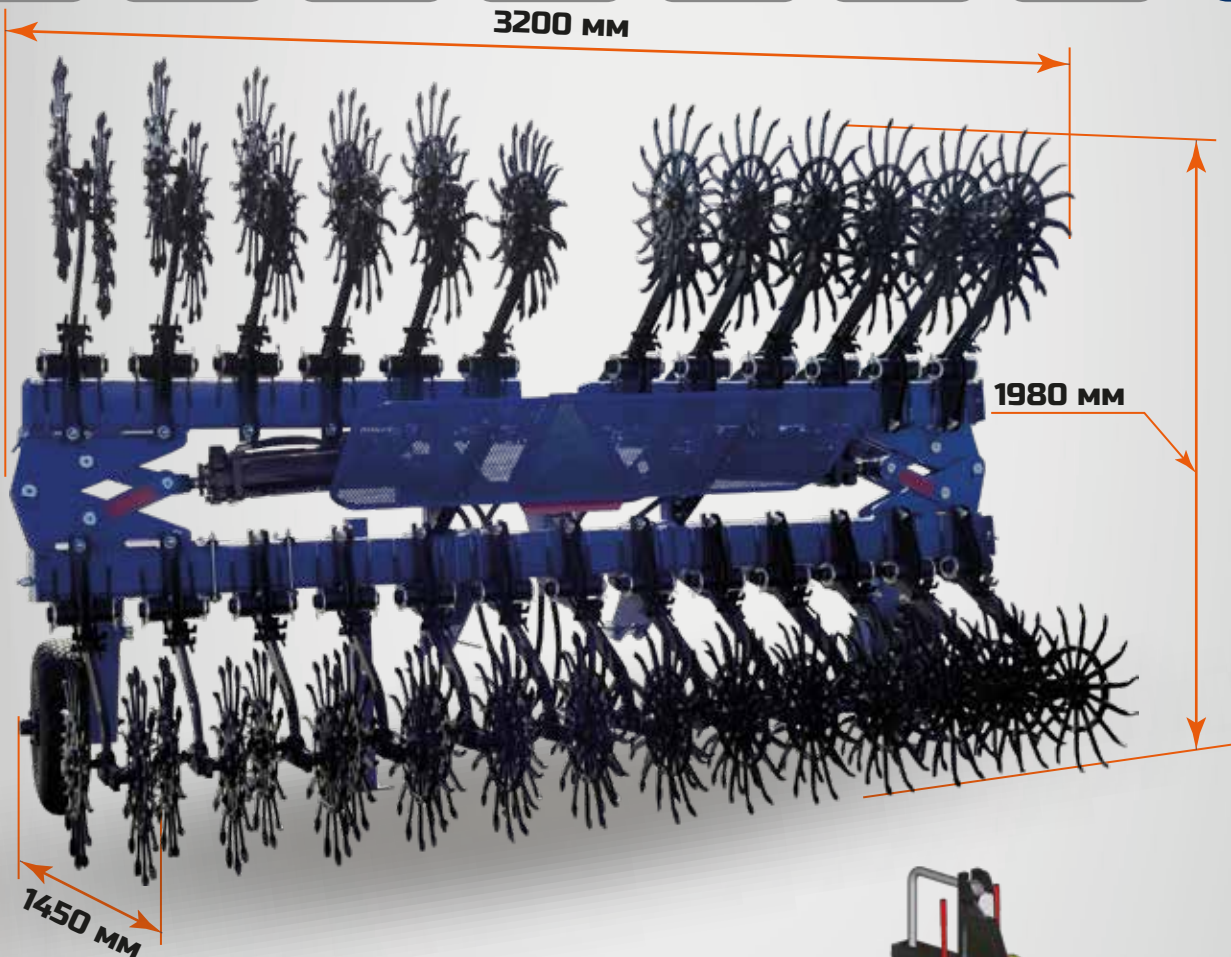

ОРИХІВСІЛЬМАШ

ТОВ «Оріхівсільмаш»
Код ЄДРПОУ 37260645
ІПН 372606408147
№ свідоцтва 100336366
п/р UA65313399000026005060728858 в
Запорізькому РУ АТ КБ "Приватбанк" м.
Запоріжжя МФО 313399

Юридична адреса:
70500, Запорізька обл., м.Оріхів,
вул.Привокзальна, б. 2ж
Поштова адреса:
70500, Запорізька обл., м.Оріхів,
вул.Привокзальна, б. 2ж

БОРОНА РОТАЦІЙНА БР-6Г

16 км/ч

6 м

12 га/год

1490 кг

Від 80к.с.

50/25 шт

6 см

295 000 грн

Розміри та вага

Вага, кг	1200
Транспортні габарити, Д*Ш*В, м	3200*1450*1980
Габарити в робочому положенні, Д*Ш*В, м	6000*1150*1400
Ширина захвату, м	6

Технічні характеристики

Потужність трактора, к.с.	82
Робоча швидкість, км/год	16
Транспортна швидкість, км/год	10
Кількість робочих органів, шт.	50
Глибина обробки ґрунту, см	3-6
Відстань між центрами зубів, мм	120
Кількість рядів зубів, шт.	650

Продуктивність

Продуктивність, га/год	12