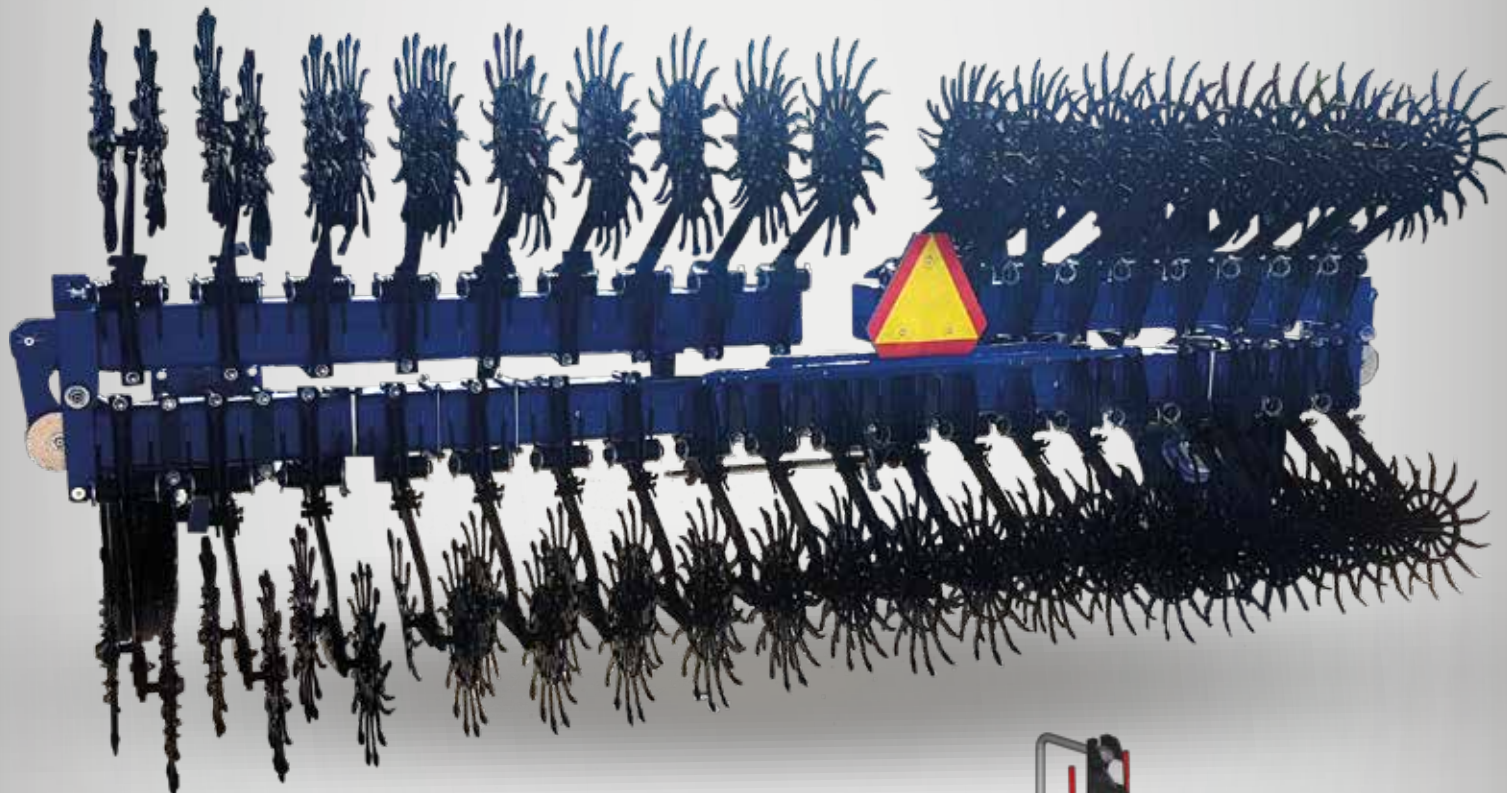

БОРОНА РОТАЦІЙНА БР-9Г

Розміри та вага

Вага, кг	1800
Транспортні габарити, Д*Ш*В, м	4650*1450*1980
Габарити в робочому положенні, Д*Ш*В, м	9000*1150*1400
Ширина захвату, м	9

Технічні характеристики

Потужність трактора, к.с.	92
Робоча швидкість, км/год	16
Транспортна швидкість, км/год	10
Кількість робочих органів, шт.	74
Глибина обробки ґрунта, см	4-7
Відстань між центрами зубів, мм	120